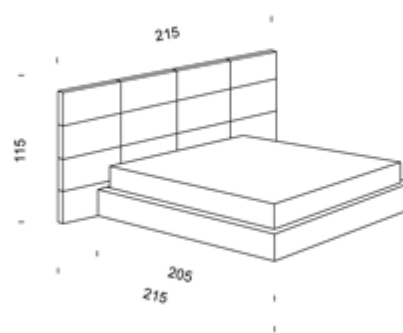

Struttura: legno multistrato, imbottita in poliuretano espanso ad alta densità D40 e rivestita in fibra acrilica termosaldata con vellutino.

Piedini: H 4 cm in ABS.

Altezza rete: H 34 cm.

Altezza testiera: 115 cm.

Sfoderabilità: rivestimento parzialmente sfoderabile.

materasso 180x200

materasso 160x200

materasso 120x200