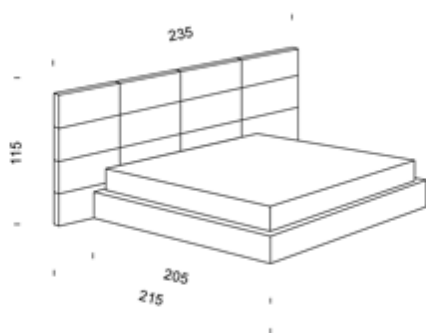

Struttura: legno multistrato, imbottita in poliuretano espanso ad alta densità D40 e rivestita in fibra acrilica termosaldata con vellutino.

Piedini: H 4 cm in ABS.

Altezza rete: H 34 cm.

Altezza testiera: 115 cm.

Sfoderabilità: rivestimento parzialmente sfoderabile.

materasso 180x200

materasso 160x200

materasso 120x200