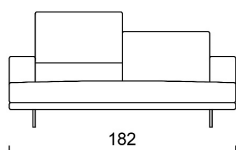

MINERVA

Il divano Minerva è un inno al design retrò. Lo schienale regolabile e il rivestimento in velluto ne fanno un incontro perfetto tra passato e presente.

Struttura: legno multistrato e massello, imbottita in poliuretano espanso ad alta densità D40 e rivestita in fibra acrilica termosaldata con vellutino. Molleggio con cinghie elastiche incrociate.

Cuscinate: *seduta e schiena* in poliuretano espanso indeformabile a quote differenziate (D40-D30) e rivestimento in fibra acrilica termosaldata con vellutino.

Piedini: H 14 cm in metallo cromato.

Altezza seduta: 41 cm.

Altezza schienale: 80/95 cm.

Movimento: movimento manuale cuscino schiena.

Sfoderabilità: cuscini schienali e seduta completamente sfoderabili in tutte le versioni. Struttura in tessuto completamente sfoderabile, struttura in pelle fissa.

Divani