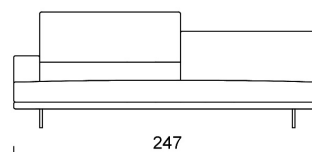

Cuscinate: *seduta e schiena* in poliuretano espanso indeformabile a quote differenziate (D40-D30) e rivestimento in fibra acrilica termosaldata con vellutino.

Piedini: H 14 cm in metallo cromato.

Altezza seduta: 41 cm.

Altezza schienale: 80/95 cm.

Movimento: movimento manuale cuscino schiena.

Sfoderabilità: cuscini schienali e seduta completamente sfoderabili in tutte le versioni. Struttura in tessuto completamente sfoderabile, struttura in pelle fissa.

Divani

Laterali sx-dx

Chaise Longue sx-dx