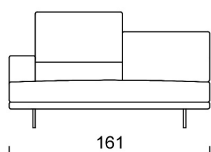

Cuscinate: *seduta e schiena* in poliuretano espanso indeformabile a quote differenziate (D40-D30) e rivestimento in fibra acrilica termosaldata con vellutino.

Piedini: H 14 cm in metallo cromato.

Altezza seduta: 41 cm.

Altezza schienale: 80/95 cm.

Movimento: movimento manuale cuscino schiena.

Sfoderabilità: cuscini schienali e seduta completamente sfoderabili in tutte le versioni. Struttura in tessuto completamente sfoderabile, struttura in pelle fissa.

Divani

Laterali sx-dx

Chaise Longue sx-dx