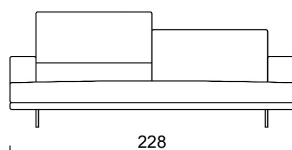

MINERVA

Il divano Minerva è un inno al design retrò. Lo schienale regolabile e il rivestimento in velluto ne fanno un incontro perfetto tra passato e presente.

Struttura: legno multistrato e massello, imbottita in poliuretano espanso ad alta densità D40 e rivestita in fibra acrilica termosaldata con vellutino. Molleggio con cinghie elastiche incrociate.

Cuscinate: *seduta e schiena* in poliuretano espanso indeformabile a quote differenziate (D40-D30) e rivestimento in fibra acrilica termosaldata con vellutino.

Piedini: H 14 cm in metallo cromato.

Altezza seduta: 41 cm.

Altezza schienale: 80/95 cm.

Movimento: movimento manuale cuscino schiena.

Sfoderabilità: cuscini schienali e seduta completamente sfoderabili in tutte le versioni. Struttura in tessuto completamente sfoderabile, struttura in pelle fissa.

Divani