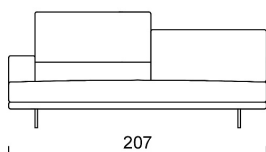

Cuscinate: *seduta e schiena* in poliuretano espanso indeformabile a quote differenziate (D40-D30) e rivestimento in fibra acrilica termosaldata con vellutino.

Piedini: H 14 cm in metallo cromato.

Altezza seduta: 41 cm.

Altezza schienale: 80/95 cm.

Movimento: movimento manuale cuscino schiena.

Sfoderabilità: cuscini schienali e seduta completamente sfoderabili in tutte le versioni. Struttura in tessuto completamente sfoderabile, struttura in pelle fissa.

Divani

Laterali sx-dx

Chaise Longue sx-dx