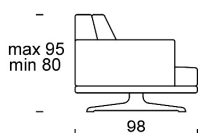

MINERVA

Il divano Minerva è un inno al design retrò. Lo schienale regolabile e il rivestimento in velluto ne fanno un incontro perfetto tra passato e presente.

Struttura: legno multistrato e massello, imbottita in poliuretano espanso ad alta densità D40 e rivestita in fibra acrilica termosaldata con vellutino. Molleggio con cinghie elastiche incrociate.

Cuscinate: *seduta e schiena* in poliuretano espanso indeformabile a quote differenziate (D40-D30) e rivestimento in fibra acrilica termosaldata con vellutino.

Piedini: H 14 cm in metallo cromato.

Altezza seduta: 41 cm.

Altezza schienale: 80/95 cm.

Movimento: movimento manuale cuscino schiena.

Sfoderabilità: cuscini schienali e seduta completamente sfoderabili in tutte le versioni. Struttura in tessuto completamente sfoderabile, struttura in pelle fissa.

Divani