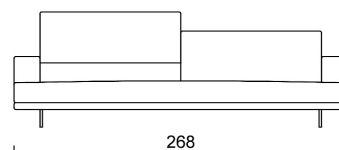

MINERVA

Il divano Minerva è un inno al design retrò. Lo schienale regolabile e il rivestimento in velluto ne fanno un incontro perfetto tra passato e presente.

Struttura: legno multistrato e massello, imbottita in poliuretano espanso ad alta densità D40 e rivestita in fibra acrilica termosaldata con vellutino. Molleggio con cinghie elastiche incrociate.

Cuscinate: *seduta e schiena* in poliuretano espanso indeformabile a quote differenziate (D40-D30) e rivestimento in fibra acrilica termosaldata con vellutino.

Piedini: H 14 cm in metallo cromato.

Altezza seduta: 41 cm.

Altezza schienale: 80/95 cm.

Movimento: movimento manuale cuscino schiena.

Sfoderabilità: cuscini schienali e seduta completamente sfoderabili in tutte le versioni. Struttura in tessuto completamente sfoderabile, struttura in pelle fissa.

Divani