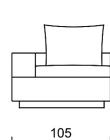

Piedini: basamento in legno e metallo H 7 cm.

Movimento: meccanismo manuale per inclinazione schiena e sedile scorrevole.

Altezza seduta: 39 cm.

Altezza schienale: 58/78 cm.

Sfoderabilità: cuscini schienali e seduta completamente sfoderabili in tutte le versioni. Struttura in tessuto completamente sfoderabile, struttura in pelle fissa.

Divani

Laterali sx-dx

Chaise Longue sx-dx

Cuscino Schiena