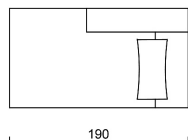

Chaise Longue sx-dx