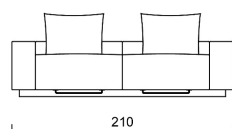

MAGELLANO

Ordine e tecnica, un esempio di design moderno al servizio della gestione degli spazi, grandi o piccoli che siano. Grazie a sedute e schienali regolabili è possibile ottenere differenti assetti, tra cui quello della chaise longue, garantendo l'adattamento del divano alla vostra postura e non viceversa. Divani allungabili con gestione razionali degli spazi, assenza elementi meccanici a terra, personalizzazione oltre che dei rivestimenti, anche del basamento in legno verniciabile con colori su richiesta.

Struttura: legno multistrato e massello, imbottita in poliuretano espanso ad alta densità e rivestita in fibra acrilica termosaldata con vellutino. Molleggio con cinghie elastiche incrociate.

Cuscinature: *seduta* in poliuretano espanso indeformabile a quote differenziate (D40-D35-D30) e rivestimento in fibra acrilica termosaldata con vellutino. *Schiena* in piuma d'oca sterilizzata con fodera antipiuma canalizzata in tela di cotone.

Piedini: basamento in legno e metallo H 7 cm.

Movimento: meccanismo manuale per inclinazione schiena e sedile scorrevole.

Altezza seduta: 39 cm.

Altezza schienale: 58/78 cm.

Sfoderabilità: cuscini schienali e seduta completamente sfoderabili in tutte le versioni. Struttura in tessuto completamente sfoderabile, struttura in pelle fissa.

Divani