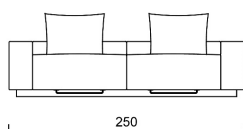

MAGELLANO

Ordine e tecnica, un esempio di design moderno al servizio della gestione degli spazi, grandi o piccoli che siano. Grazie a sedute e schienali regolabili è possibile ottenere differenti assetti, tra cui quello della chaise longue, garantendo l'adattamento del divano alla vostra postura e non viceversa. Divani allungabili con gestione razionali degli spazi, assenza elementi meccanici a terra, personalizzazione oltre che dei rivestimenti, anche del basamento in legno verniciabile con colori su richiesta.

Struttura: legno multistrato e massello, imbottita in poliuretano espanso ad alta densità e rivestita in fibra acrilica termosaldata con vellutino. Molleggio con cinghie elastiche incrociate.

Cuscinature: *seduta* in poliuretano espanso indeformabile a quote differenziate (D40-D35-D30) e rivestimento in fibra acrilica termosaldata con vellutino. *Schiena* in piuma d'oca sterilizzata con fodera antipiuma canalizzata in tela di cotone.

Piedini: basamento in legno e metallo H 7 cm.

Movimento: meccanismo manuale per inclinazione schiena e sedile scorrevole.

Altezza seduta: 39 cm.

Altezza schienale: 58/78 cm.

Sfoderabilità: cuscini schienali e seduta completamente sfoderabili in tutte le versioni. Struttura in tessuto completamente sfoderabile, struttura in pelle fissa.

Divani