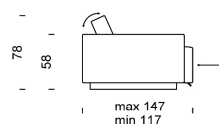

MAGELLANO

Ordine e tecnica, un esempio di design moderno al servizio della gestione degli spazi, grandi o piccoli che siano. Grazie a sedute e schienali regolabili è possibile ottenere differenti assetti, tra cui quello della chaise longue, garantendo l'adattamento del divano alla vostra postura e non viceversa. Divani allungabili con gestione razionali degli spazi, assenza elementi meccanici a terra, personalizzazione oltre che dei rivestimenti, anche del basamento in legno verniciabile con colori su richiesta.

Struttura: legno multistrato e massello, imbottita in poliuretano espanso ad alta densità e rivestita in fibra acrilica termosaldata con vellutino. Molleggio con cinghie elastiche incrociate.

Cuscinature: *seduta* in poliuretano espanso indeformabile a quote differenziate (D40-D35-D30) e rivestimento in fibra acrilica termosaldata con vellutino. *Schiena* in piuma d'oca sterilizzata con fodera antipiuma canalizzata in tela di cotone.

Piedini: basamento in legno e metallo H 7 cm.

Movimento: meccanismo manuale per inclinazione schiena e sedile scorrevole.

Altezza seduta: 39 cm.

Altezza schienale: 58/78 cm.

Sfoderabilità: cuscini schienali e seduta completamente sfoderabili in tutte le versioni. Struttura in tessuto completamente sfoderabile, struttura in pelle fissa.

Divani