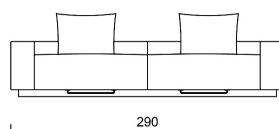

Piedini: basamento in legno e metallo H 7 cm.

Movimento: meccanismo manuale per inclinazione schiena e sedile scorrevole.

Altezza seduta: 39 cm.

Altezza schienale: 58/78 cm.

Sfoderabilità: cuscini schienali e seduta completamente sfoderabili in tutte le versioni. Struttura in tessuto completamente sfoderabile, struttura in pelle fissa.

Divani

Laterali sx-dx

Chaise Longue sx-dx

Cuscino Schiena