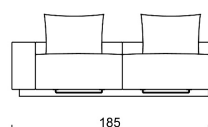

Laterali sx-dx