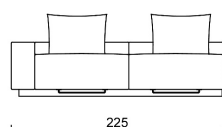

Laterali sx-dx