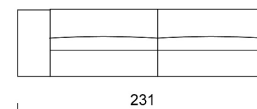

Laterali sx-dx