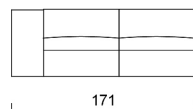

Laterali sx-dx