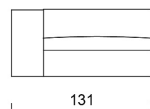

Laterali sx-dx