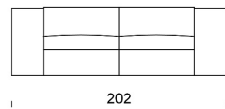

LINK

Link è un divano ampio dalle finiture ricercate che offre la possibilità di modificare l'altezza dello schienale in maniera semplice ed immediata.

Struttura: legno multistrato e massello, imbottita in poliuretano espanso ad alta densità D40 e piuma d'oca sterilizzata con fodera antipiùma canalizzata in tela di cotone. Molleggio con cinghie elastiche incrociate.

Cuscinate: *seduta* in poliuretano espanso indeformabile ad alta densità D40 e piuma d'oca sterilizzata con fodera antipiùma canalizzata in tela di cotone. *Schiena* in espanso indeformabile e piuma d'oca sterilizzata con fodera antipiùma canalizzata in tela di cotone.

Piedini: H 2.5 in ABS.

Altezza seduta: 41 cm.

Altezza schienale: 67/80 cm.

Movimento: movimento manuale su cuscino schiena

Sfoderabilità: cuscini sedute e schienali completamente sfoderabili in tutte le versioni. Struttura in tessuto completamente sfoderabile, struttura in pelle fissa.

Divani