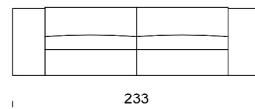

LINK

Link è un divano ampio dalle finiture ricercate che offre la possibilità di modificare l'altezza dello schienale in maniera semplice ed immediata.

Struttura: legno multistrato e massello, imbottita in poliuretano espanso ad alta densità D40 e piuma d'oca sterilizzata con fodera antipiùma canalizzata in tela di cotone. Molleggio con cinghie elastiche incrociate.

Cuscinate: *seduta* in poliuretano espanso indeformabile ad alta densità D40 e piuma d'oca sterilizzata con fodera antipiùma canalizzata in tela di cotone. *Schiena* in espanso indeformabile e piuma d'oca sterilizzata con fodera antipiùma canalizzata in tela di cotone.

Piedini: H 2.5 in ABS.

Altezza seduta: 41 cm.

Altezza schienale: 67/80 cm.

Movimento: movimento manuale su cuscino schiena

Sfoderabilità: cuscini sedute e schienali completamente sfoderabili in tutte le versioni. Struttura in tessuto completamente sfoderabile, struttura in pelle fissa.

Divani