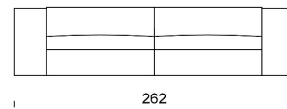

LINK

Link è un divano ampio dalle finiture ricercate che offre la possibilità di modificare l'altezza dello schienale in maniera semplice ed immediata.

Struttura: legno multistrato e massello, imbottita in poliuretano espanso ad alta densità D40 e piuma d'oca sterilizzata con fodera antipiùma canalizzata in tela di cotone. Molleggio con cinghie elastiche incrociate.

Cuscinate: *seduta* in poliuretano espanso indeformabile ad alta densità D40 e piuma d'oca sterilizzata con fodera antipiùma canalizzata in tela di cotone. *Schiena* in espanso indeformabile e piuma d'oca sterilizzata con fodera antipiùma canalizzata in tela di cotone.

Piedini: H 2.5 in ABS.

Altezza seduta: 41 cm.

Altezza schienale: 67/80 cm.

Movimento: movimento manuale su cuscino schiena

Sfoderabilità: cuscini sedute e schienali completamente sfoderabili in tutte le versioni. Struttura in tessuto completamente sfoderabile, struttura in pelle fissa.

Divani