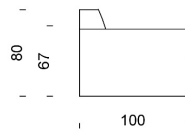

LINK

Link è un divano ampio dalle finiture ricercate che offre la possibilità di modificare l'altezza dello schienale in maniera semplice ed immediata.

Struttura: legno multistrato e massello, imbottita in poliuretano espanso ad alta densità D40 e piuma d'oca sterilizzata con fodera antipiùma canalizzata in tela di cotone. Molleggio con cinghie elastiche incrociate.

Cuscinate: *seduta* in poliuretano espanso indeformabile ad alta densità D40 e piuma d'oca sterilizzata con fodera antipiùma canalizzata in tela di cotone. *Schiena* in espanso indeformabile e piuma d'oca sterilizzata con fodera antipiùma canalizzata in tela di cotone.

Piedini: H 2.5 in ABS.

Altezza seduta: 41 cm.

Altezza schienale: 67/80 cm.

Movimento: movimento manuale su cuscino schiena

Sfoderabilità: cuscini sedute e schienali completamente sfoderabili in tutte le versioni. Struttura in tessuto completamente sfoderabile, struttura in pelle fissa.

Divani