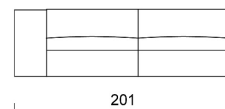

Laterali sx-dx