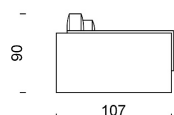

Piedini: H 8 cm ABS.

Altezza seduta: 45 cm.

Altezza schienale: 90 cm.

Sfoderabilità: in tessuto completamente sfoderabile. (Non disponibile in pelle).

Divani

Laterali sx-dx

Chaise Longue sx-dx