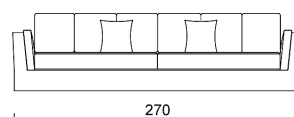

Piedini: H 8 cm ABS.

Altezza seduta: 45 cm.

Altezza schienale: 90 cm.

Sfoderabilità: in tessuto completamente sfoderabile. (Non disponibile in pelle).

Divani

Laterali sx-dx

Chaise Longue sx-dx