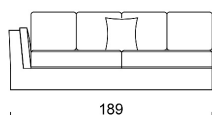

Piedini: H 8 cm ABS.

Altezza seduta: 45 cm.

Altezza schienale: 90 cm.

Sfoderabilità: in tessuto completamente sfoderabile. (Non disponibile in pelle).

Divani

Laterali sx-dx

Chaise Longue sx-dx