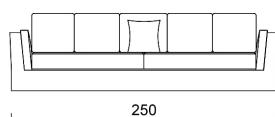

Piedini: H 8 cm ABS.

Altezza seduta: 45 cm.

Altezza schienale: 90 cm.

Sfoderabilità: in tessuto completamente sfoderabile. (Non disponibile in pelle).

Divani

Laterali sx-dx

Chaise Longue sx-dx