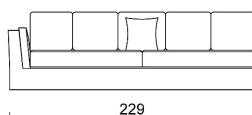

Piedini: H 8 cm ABS.

Altezza seduta: 45 cm.

Altezza schienale: 90 cm.

Sfoderabilità: in tessuto completamente sfoderabile. (Non disponibile in pelle).

Divani

Laterali sx-dx

Chaise Longue sx-dx