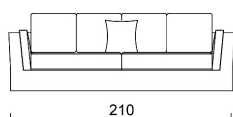

Piedini: H 8 cm ABS.

Altezza seduta: 45 cm.

Altezza schienale: 90 cm.

Sfoderabilità: in tessuto completamente sfoderabile. (Non disponibile in pelle).

Divani

Laterali sx-dx

Chaise Longue sx-dx