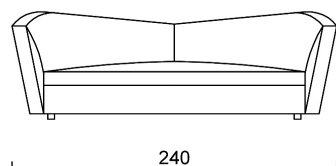

ELITE+

Elite+ è un divano romantico, dalle linee avvolgenti. Per questo divano sono state studiate tre tipologie di cuscini diverse, unite da un mood di colori e pattern che richiama il concept del divano stesso.

Struttura: legno multistrato e massello, imbottita in poliuretano espanso ad alta densità D40 e rivestita in fibra acrilica termosaldata con vellutino. Molleggio con cinghie elastiche incrociate.

Cuscinate: *seduta* in poliuretano espanso indeformabile a quote differenziate (D40-D35) e rivestimento in fibra acrilica termosaldata con vellutino. *Schiena* in piuma d'oca sterilizzata con fodera antipiuma canalizzata in tela di cotone.

Piedini: H 4 cm in ABS.

Altezza seduta: 40 cm.

Altezza schienale: 90 cm.

Sfoderabilità: cuscini schienali e seduta completamente sfoderabili in tutte le versioni. Struttura in tessuto completamente sfoderabile, struttura in pelle fissa.

Divani