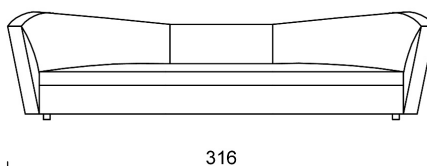

ELITE+

Elite+ è un divano romantico, dalle linee avvolgenti. Per questo divano sono state studiate tre tipologie di cuscini diverse, unite da un mood di colori e pattern che richiama il concept del divano stesso.

Struttura: legno multistrato e massello, imbottita in poliuretano espanso ad alta densità D40 e rivestita in fibra acrilica termosaldata con vellutino. Molleggio con cinghie elastiche incrociate.

Cuscinate: *seduta* in poliuretano espanso indeformabile a quote differenziate (D40-D35) e rivestimento in fibra acrilica termosaldata con vellutino. *Schiena* in piuma d'oca sterilizzata con fodera antipiuma canalizzata in tela di cotone.

Piedini: H 4 cm in ABS.

Altezza seduta: 40 cm.

Altezza schienale: 90 cm.

Sfoderabilità: cuscini schienali e seduta completamente sfoderabili in tutte le versioni. Struttura in tessuto completamente sfoderabile, struttura in pelle fissa.

Divani