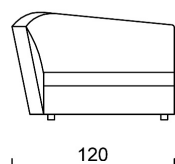

Laterali sx-dx