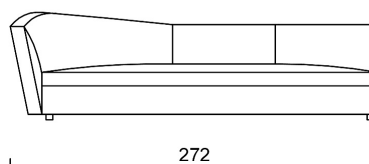

Laterali sx-dx