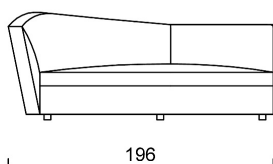

Laterali sx-dx