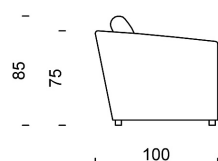

ELITE

Una chaise longue più compatta rispetto al divano Elite+, elegante e di classe, si adatta ad ogni tipo di ambiente.

Struttura: legno multistrato e massello, imbottita in poliuretano espanso ad alta densità D40 e rivestita in fibra acrilica termosaldata con vellutino. Molleggio con cinghie elastiche incrociate.

Cuscinate: *seduta* in poliuretano espanso indeformabile ad alta densità a quote differenziate (D40-D35) e rivestimento in fibra acrilica termosaldata con vellutino. *Schiena* in piuma d'oca sterilizzata con fodera antipiuma canalizzata in tela di cotone.

Piedini: H 4 cm in ABS.

Altezza seduta: 40 cm.

Altezza schienale: 90 cm.

Sfoderabilità: cuscini schienali e seduta completamente sfoderabili in tutte le versioni. Struttura in tessuto completamente sfoderabile, struttura in pelle fissa.

Divani

196