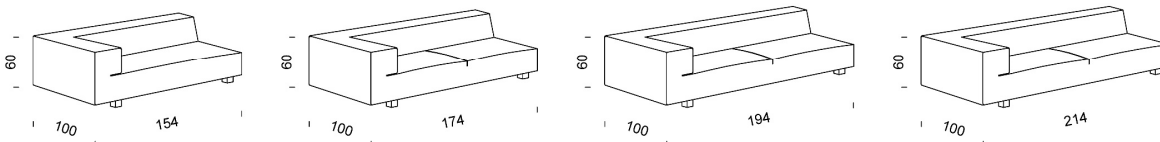

Laterali sx-dx