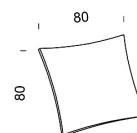

Piedini: H 10 cm in metallo cromato.

Altezza seduta: 37 cm.

Altezza schienale: 80 cm.

Sfoderabilità: cuscini schienali e seduta completamente sfoderabili in tutte le versioni. Struttura in tessuto completamente sfoderabile, struttura in pelle fissa.

Divani

Laterali sx-dx

Centrale e Chaise Longue sx-dx

Cuscini Schiena

Cuscino Foulard

Reggicuscino