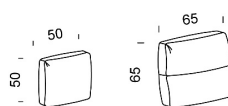

Piedini: H 10 cm in metallo cromato.

Altezza seduta: 37 cm.

Altezza schienale: 80 cm.

Sfoderabilità: cuscini schienali e seduta completamente sfoderabili in tutte le versioni. Struttura in tessuto completamente sfoderabile, struttura in pelle fissa.

Divani

Laterali sx-dx

Centrale e Chaise Longue sx-dx

Cuscini Schiena

Cuscino Foulard

Reggicuscino