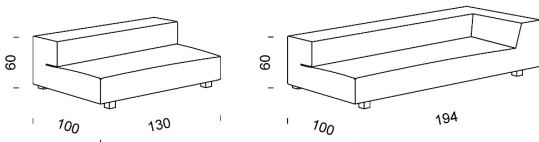

Centrale e Chaise Longue sx-dx

Cuscini Schiena

Cuscino Foulard

Reggicuscino