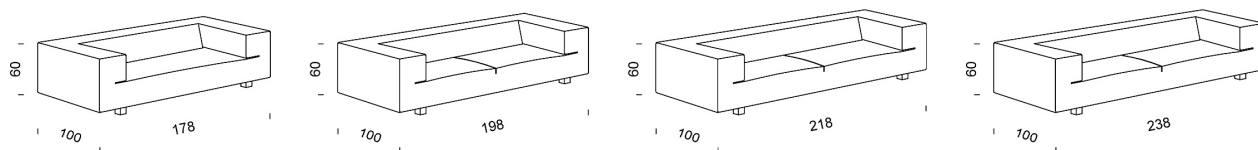

EDISON

Divani moderni monoscocca dalle linee scolpite, che ben accolgono cuscini in gran quantità. Profilo basso e schienale arricchito da diverse varianti di cuscini e accessori, rendono Edison insolitamente adatto anche come divano da conversazione, grazie infatti ai grossi cuscini a doppia densità, la schiena e la zona reni hanno sempre il giusto sostegno. Componibilità per adattarsi a tutti gli spazi, ampio utilizzo di cuscini di varie dimensioni, possibili ampie personalizzazioni estetiche.

Struttura: legno multistrato e massello, imbottita in poliuretano espanso ad alta densità D40 e rivestita in fibra acrilica termosaldata con vellutino. Molleggio con cinghie elastiche incrociate.

Cuscinature: *seduta* in poliuretano espanso indeformabile a quote differenziate (D50-D40-D30) e rivestimento in fibra acrilica termosaldata con vellutino. *Schiena* in piuma d'oca sterilizzata con fodera antipiuma canalizzata in tela di cotone.

Piedini: H 10 cm in metallo cromato.

Altezza seduta: 37 cm.

Altezza schienale: 80 cm.

Sfoderabilità: cuscini schienali e seduta completamente sfoderabili in tutte le versioni. Struttura in tessuto completamente sfoderabile, struttura in pelle fissa.

Divani