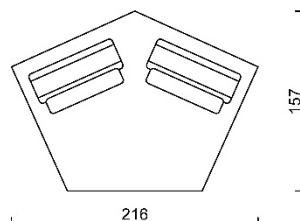

Chaise Longue