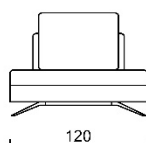

DUNE

Ogni giorno diverso: grazie agli schienali indipendenti e removibili, Dune offre infinite idee di personalizzazione. Un divano sfoderabile e senza meccanismi per vivere la comodità in maniera sempre nuova.

Struttura: legno multistrato e massello, imbottita in poliuretano espanso ad alta densità D40 e rivestita in fibra acrilica termosaldata con vellutino. Molleggio con cinghie elastiche incrociate.

Cuscinate: *seduta* in poliuretano espanso indeformabile a quote differenziate (D40-D35-D30) e rivestimento in fibra acrilica termosaldata con vellutino. *Schiena* in piuma d'oca sterilizzata con fodera antipiuma canalizzata in tela di cotone. Supporto schienale mobile in espanso con zavorra.

Piedini: H 12 cm in metallo cromato.

Altezza seduta: 40 cm.

Altezza schienale: 92 cm.

Sfoderabilità: cuscini sedute e schienali completamente sfoderabili in tutte le versioni. Struttura in tessuto completamente sfoderabile, struttura in pelle fissa.

Divani