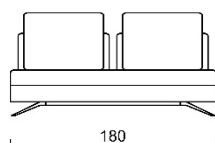

DUNE

Ogni giorno diverso: grazie agli schienali indipendenti e removibili, Dune offre infinite idee di personalizzazione. Un divano sfoderabile e senza meccanismi per vivere la comodità in maniera sempre nuova.

Struttura: legno multistrato e massello, imbottita in poliuretano espanso ad alta densità D40 e rivestita in fibra acrilica termosaldata con vellutino. Molleggio con cinghie elastiche incrociate.

Cuscinate: *seduta* in poliuretano espanso indeformabile a quote differenziate (D40-D35-D30) e rivestimento in fibra acrilica termosaldata con vellutino. *Schiena* in piuma d'oca sterilizzata con fodera antipiuma canalizzata in tela di cotone. Supporto schienale mobile in espanso con zavorra.

Piedini: H 12 cm in metallo cromato.

Altezza seduta: 40 cm.

Altezza schienale: 92 cm.

Sfoderabilità: cuscini sedute e schienali completamente sfoderabili in tutte le versioni. Struttura in tessuto completamente sfoderabile, struttura in pelle fissa.

Divani