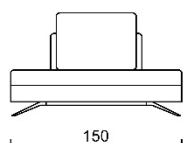

DUNE

Ogni giorno diverso: grazie agli schienali indipendenti e removibili, Dune offre infinite idee di personalizzazione. Un divano sfoderabile e senza meccanismi per vivere la comodità in maniera sempre nuova.

Struttura: legno multistrato e massello, imbottita in poliuretano espanso ad alta densità D40 e rivestita in fibra acrilica termosaldata con vellutino. Molleggio con cinghie elastiche incrociate.

Cuscinate: *seduta* in poliuretano espanso indeformabile a quote differenziate (D40-D35-D30) e rivestimento in fibra acrilica termosaldata con vellutino. *Schiena* in piuma d'oca sterilizzata con fodera antipiuma canalizzata in tela di cotone. Supporto schienale mobile in espanso con zavorra.

Piedini: H 12 cm in metallo cromato.

Altezza seduta: 40 cm.

Altezza schienale: 92 cm.

Sfoderabilità: cuscini sedute e schienali completamente sfoderabili in tutte le versioni. Struttura in tessuto completamente sfoderabile, struttura in pelle fissa.

Divani