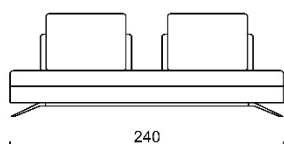

DUNE

Ogni giorno diverso: grazie agli schienali indipendenti e removibili, Dune offre infinite idee di personalizzazione. Un divano sfoderabile e senza meccanismi per vivere la comodità in maniera sempre nuova.

Struttura: legno multistrato e massello, imbottita in poliuretano espanso ad alta densità D40 e rivestita in fibra acrilica termosaldata con vellutino. Molleggio con cinghie elastiche incrociate.

Cuscinate: *seduta* in poliuretano espanso indeformabile a quote differenziate (D40-D35-D30) e rivestimento in fibra acrilica termosaldata con vellutino. *Schiena* in piuma d'oca sterilizzata con fodera antipiuma canalizzata in tela di cotone. Supporto schienale mobile in espanso con zavorra.

Piedini: H 12 cm in metallo cromato.

Altezza seduta: 40 cm.

Altezza schienale: 92 cm.

Sfoderabilità: cuscini sedute e schienali completamente sfoderabili in tutte le versioni. Struttura in tessuto completamente sfoderabile, struttura in pelle fissa.

Divani