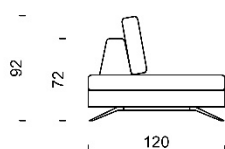

DUNE

Ogni giorno diverso: grazie agli schienali indipendenti e removibili, Dune offre infinite idee di personalizzazione. Un divano sfoderabile e senza meccanismi per vivere la comodità in maniera sempre nuova.

Struttura: legno multistrato e massello, imbottita in poliuretano espanso ad alta densità D40 e rivestita in fibra acrilica termosaldata con vellutino. Molleggio con cinghie elastiche incrociate.

Cuscinate: *seduta* in poliuretano espanso indeformabile a quote differenziate (D40-D35-D30) e rivestimento in fibra acrilica termosaldata con vellutino. *Schiena* in piuma d'oca sterilizzata con fodera antipiuma canalizzata in tela di cotone. Supporto schienale mobile in espanso con zavorra.

Piedini: H 12 cm in metallo cromato.

Altezza seduta: 40 cm.

Altezza schienale: 92 cm.

Sfoderabilità: cuscini sedute e schienali completamente sfoderabili in tutte le versioni. Struttura in tessuto completamente sfoderabile, struttura in pelle fissa.

Divani