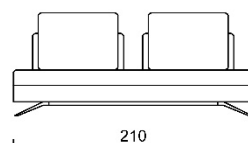

DUNE

Ogni giorno diverso: grazie agli schienali indipendenti e removibili, Dune offre infinite idee di personalizzazione. Un divano sfoderabile e senza meccanismi per vivere la comodità in maniera sempre nuova.

Struttura: legno multistrato e massello, imbottita in poliuretano espanso ad alta densità D40 e rivestita in fibra acrilica termosaldata con vellutino. Molleggio con cinghie elastiche incrociate.

Cuscinate: *seduta* in poliuretano espanso indeformabile a quote differenziate (D40-D35-D30) e rivestimento in fibra acrilica termosaldata con vellutino. *Schiena* in piuma d'oca sterilizzata con fodera antipiuma canalizzata in tela di cotone. Supporto schienale mobile in espanso con zavorra.

Piedini: H 12 cm in metallo cromato.

Altezza seduta: 40 cm.

Altezza schienale: 92 cm.

Sfoderabilità: cuscini sedute e schienali completamente sfoderabili in tutte le versioni. Struttura in tessuto completamente sfoderabile, struttura in pelle fissa.

Divani