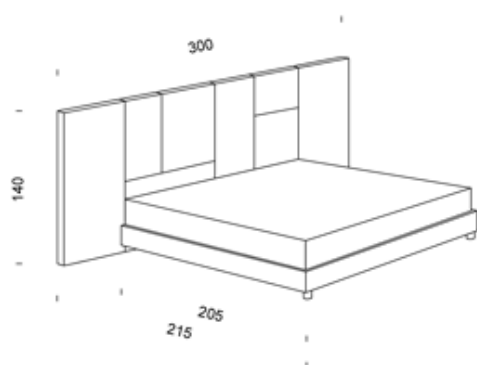

# DREAM

Un letto dalla testata imbottita che si distingue per i materiali ricercati e le finiture di pregio. I cassetti sono integrati con un'illuminazione soffusa e rivestiti in pelle.

**Struttura:** legno multistrato, imbottita in poliuretano espanso ad alta densità D40 e rivestita in fibra acrilica termosaldada con vellutino.

**Piedini:** H 8 cm in metallo, legno o ABS

**Altezza rete:** H 25 cm

**Altezza testiera:** 140 cm

**Sfoderabilità:** rivestimento parzialmente sfoderabile.

materasso 180x200

materasso 160x200

Accessorio: comodino sospeso h.20 cm

materasso 120x200