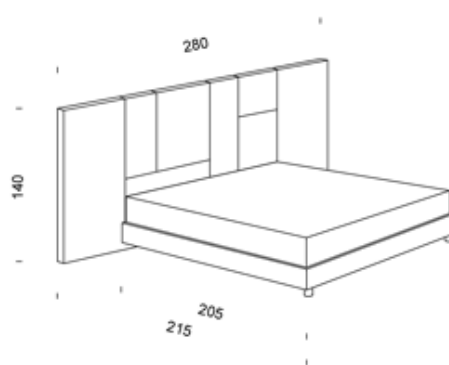

# DREAM

Un letto dalla testata imbottita che si distingue per i materiali ricercati e le finiture di pregio. I cassetti sono integrati con un'illuminazione soffusa e rivestiti in pelle.

**Struttura:** legno multistrato, imbottita in poliuretano espanso ad alta densità D40 e rivestita in fibra acrilica termosaldada con vellutino.

**Piedini:** H 8 cm in metallo, legno o ABS

**Altezza rete:** H 25 cm

**Altezza testiera:** 140 cm

**Sfoderabilità:** rivestimento parzialmente sfoderabile.

materasso 180x200

materasso 160x200

Accessorio: comodino sospeso h.20 cm

materasso 120x200