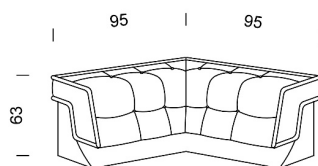

**Cuscinate:** *seduta* in poliuretano espanso indeformabile ad alta densità D30 e rivestita in fibra acrilica termosaldata con vellutino. *Schiena* con struttura in multistrato e poliuretano espanso ad alta densità.

**Altezza seduta:** 20 cm.

**Altezza schienale:** 63 cm.

**Sfoderabilità:** rivestimento fisso in tutte le versioni.

Schiena

Seduta