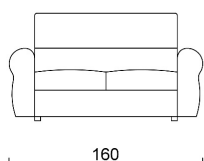

4MARZO

4Marzo è un divano dalle forme che richiamano un design di chiaro stampo vintage. Dimensioni contenute che trovano posto nei luoghi più intimi della casa. Il poggiatesta conferisce una posizione seduta estremamente comoda e lo schienale particolarmente alto lo rende il tuo ideale compagno di conversazioni e letture. Struttura e schienale in un unico pezzo, per chi ama ordine e facile manutenzione.

Struttura: legno multistrato e massello, imbottita in poliuretano espanso ad alta densità D30 e rivestita in fibra acrilica termosaldata con vellutino. Molleggio con cinghie elastiche incrociate.

Cuscinature: *seduta e schiena* in poliuretano espanso indeformabile a quote differenziate (D30-D25) e rivestimento in fibra acrilica termosaldata con vellutino.

Piedini: H 4 cm ABS.

Altezza seduta: 43 cm.

Altezza schienale: 93 cm.

Sfoderabilità: cuscini schienali e seduta completamente sfoderabili in tutte le versioni. Struttura in tessuto completamente sfoderabile, struttura in pelle fissa.

Divani