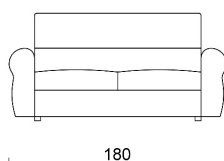

4MARZO

4Marzo è un divano dalle forme che richiamano un design di chiaro stampo vintage. Dimensioni contenute che trovano posto nei luoghi più intimi della casa. Il poggiatesta conferisce una posizione seduta estremamente comoda e lo schienale particolarmente alto lo rende il tuo ideale compagno di conversazioni e letture. Struttura e schienale in un unico pezzo, per chi ama ordine e facile manutenzione.

Struttura: legno multistrato e massello, imbottita in poliuretano espanso ad alta densità D30 e rivestita in fibra acrilica termosaldata con vellutino. Molleggio con cinghie elastiche incrociate.

Cuscinature: *seduta e schiena* in poliuretano espanso indeformabile a quote differenziate (D30-D25) e rivestimento in fibra acrilica termosaldata con vellutino.

Piedini: H 4 cm ABS.

Altezza seduta: 43 cm.

Altezza schienale: 93 cm.

Sfoderabilità: cuscini schienali e seduta completamente sfoderabili in tutte le versioni. Struttura in tessuto completamente sfoderabile, struttura in pelle fissa.

Divani