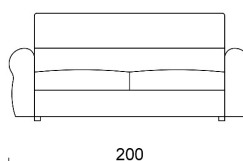

4MARZO

4Marzo è un divano dalle forme che richiamano un design di chiaro stampo vintage. Dimensioni contenute che trovano posto nei luoghi più intimi della casa. Il poggiatesta conferisce una posizione seduta estremamente comoda e lo schienale particolarmente alto lo rende il tuo ideale compagno di conversazioni e letture. Struttura e schienale in un unico pezzo, per chi ama ordine e facile manutenzione.

Struttura: legno multistrato e massello, imbottita in poliuretano espanso ad alta densità D30 e rivestita in fibra acrilica termosaldata con vellutino. Molleggio con cinghie elastiche incrociate.

Cuscinature: *seduta e schiena* in poliuretano espanso indeformabile a quote differenziate (D30-D25) e rivestimento in fibra acrilica termosaldata con vellutino.

Piedini: H 4 cm ABS.

Altezza seduta: 43 cm.

Altezza schienale: 93 cm.

Sfoderabilità: cuscini schienali e seduta completamente sfoderabili in tutte le versioni. Struttura in tessuto completamente sfoderabile, struttura in pelle fissa.

Divani