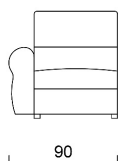

Piedini: H 4 cm ABS.

Altezza seduta: 43 cm.

Altezza schienale: 93 cm.

Sfoderabilità: cuscini schienali e seduta completamente sfoderabili in tutte le versioni. Struttura in tessuto completamente sfoderabile, struttura in pelle fissa.

Divani

Laterali sx-dx

Angolare e Chaise Longue sx-dx