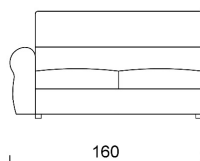

Laterali sx-dx