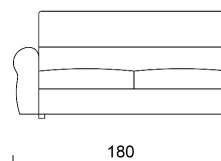

Laterali sx-dx