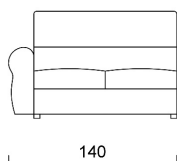

Laterali sx-dx