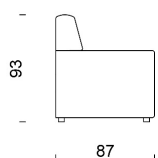

4MARZO

4Marzo è un divano dalle forme che richiamano un design di chiaro stampo vintage. Dimensioni contenute che trovano posto nei luoghi più intimi della casa. Il poggiatesta conferisce una posizione seduta estremamente comoda e lo schienale particolarmente alto lo rende il tuo ideale compagno di conversazioni e letture. Struttura e schienale in un unico pezzo, per chi ama ordine e facile manutenzione.

Struttura: legno multistrato e massello, imbottita in poliuretano espanso ad alta densità D30 e rivestita in fibra acrilica termosaldata con vellutino. Molleggio con cinghie elastiche incrociate.

Cuscinature: *seduta e schiena* in poliuretano espanso indeformabile a quote differenziate (D30-D25) e rivestimento in fibra acrilica termosaldata con vellutino.

Piedini: H 4 cm ABS.

Altezza seduta: 43 cm.

Altezza schienale: 93 cm.

Sfoderabilità: cuscini schienali e seduta completamente sfoderabili in tutte le versioni. Struttura in tessuto completamente sfoderabile, struttura in pelle fissa.

Divani