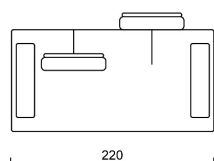

Piedini: H 13 cm in metallo cromato.

Altezza seduta: 40 cm.

Altezza schienale: 88 cm.

Movimento: meccanismo manuale per la regolazione dell'assetto delle schiene.

Sfoderabilità: cuscini schienali e seduta completamente sfoderabili in tutte le versioni. Struttura in tessuto completamente sfoderabile, struttura in pelle fissa.

Divani

Laterali sx-dx

Angolari sx-dx

Chaise Longue sx-dx