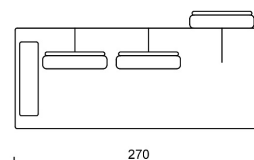

Piedini: H 13 cm in metallo cromato.

Altezza seduta: 40 cm.

Altezza schienale: 88 cm.

Movimento: meccanismo manuale per la regolazione dell'assetto delle schiene.

Sfoderabilità: cuscini schienali e seduta completamente sfoderabili in tutte le versioni. Struttura in tessuto completamente sfoderabile, struttura in pelle fissa.

Divani

Laterali sx-dx

Angolari sx-dx

Chaise Longue sx-dx