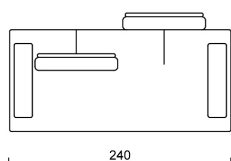

Piedini: H 13 cm in metallo cromato.

Altezza seduta: 40 cm.

Altezza schienale: 88 cm.

Movimento: meccanismo manuale per la regolazione dell'assetto delle schiene.

Sfoderabilità: cuscini schienali e seduta completamente sfoderabili in tutte le versioni. Struttura in tessuto completamente sfoderabile, struttura in pelle fissa.

Divani

Laterali sx-dx

Angolari sx-dx

Chaise Longue sx-dx