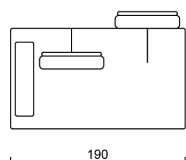

Laterali sx-dx