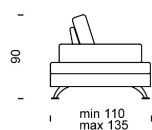

LOTUS

Divani particolari in stile moderno, non facilmente etichettabili. Grazie allo speciale meccanismo, che regola l'assetto dello schienale, Lotus è estremamente confortevole sia in seduta, che per sdraiarsi, sia nella posizione intermedia solitamente ottenibile con una chaise longue. Versatilità di utilizzo, assetto tipico della chaise longue senza la chaise longue, braccioli cilindrici stabilizzati da contrappesi interni, utilizzabile come divano letto dal gusto ricercato.

Struttura: legno multistrato e massello, imbottita in poliuretano espanso ad alta densità D40 e rivestita in fibra acrilica termosaldata con vellutino. Molleggio con cinghie elastiche incrociate.

Cuscinature: *seduta* in poliuretano espanso indeformabile ad alta densità (D40-D35) e rivestimento in fibra acrilica termosaldata con vellutino. *Schiena* in piuma d'oca sterilizzata con fodera antipiuma canalizzata in tela di cotone.

Piedini: H 13 cm in metallo cromato.

Altezza seduta: 40 cm.

Altezza schienale: 88 cm.

Movimento: meccanismo manuale per la regolazione dell'assetto delle schiene.

Sfoderabilità: cuscini schienali e seduta completamente sfoderabili in tutte le versioni. Struttura in tessuto completamente sfoderabile, struttura in pelle fissa.

Divani