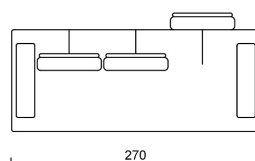

LOTUS

Divani particolari in stile moderno, non facilmente etichettabili. Grazie allo speciale meccanismo, che regola l'assetto dello schienale, Lotus è estremamente confortevole sia in seduta, che per sdraiarsi, sia nella posizione intermedia solitamente ottenibile con una chaise longue. Versatilità di utilizzo, assetto tipico della chaise longue senza la chaise longue, braccioli cilindrici stabilizzati da contrappesi interni, utilizzabile come divano letto dal gusto ricercato.

Struttura: legno multistrato e massello, imbottita in poliuretano espanso ad alta densità D40 e rivestita in fibra acrilica termosaldata con vellutino. Molleggio con cinghie elastiche incrociate.

Cuscinature: *seduta* in poliuretano espanso indeformabile ad alta densità (D40-D35) e rivestimento in fibra acrilica termosaldata con vellutino. *Schiena* in piuma d'oca sterilizzata con fodera antipiuma canalizzata in tela di cotone.

Piedini: H 13 cm in metallo cromato.

Altezza seduta: 40 cm.

Altezza schienale: 88 cm.

Movimento: meccanismo manuale per la regolazione dell'assetto delle schiene.

Sfoderabilità: cuscini schienali e seduta completamente sfoderabili in tutte le versioni. Struttura in tessuto completamente sfoderabile, struttura in pelle fissa.

Divani