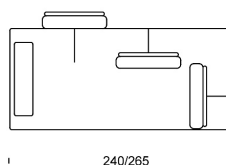

Angolari sx-dx