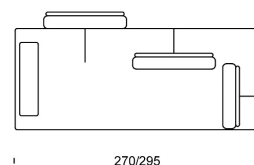

Angolari sx-dx