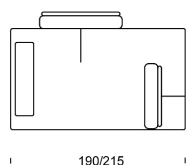

Angolari sx-dx