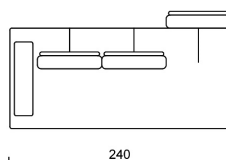

Laterali sx-dx