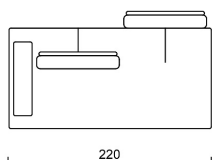

Piedini: H 13 cm in metallo cromato.

Altezza seduta: 40 cm.

Altezza schienale: 88 cm.

Movimento: meccanismo manuale per la regolazione dell'assetto delle schiene.

Sfoderabilità: cuscini schienali e seduta completamente sfoderabili in tutte le versioni. Struttura in tessuto completamente sfoderabile, struttura in pelle fissa.

Divani

Laterali sx-dx

Angolari sx-dx

Chaise Longue sx-dx