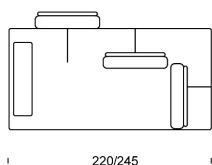

Angolari sx-dx