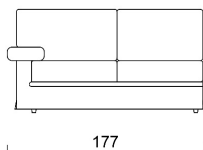

Laterali sx-dx