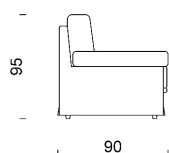

ISLA

Divani classici, equilibrati tra la posizione di relax e quella seduta. Modello apprezzato da sempre e da considerarsi un vero evergreen, schienale grande, versatilità di utilizzo, sostiene in posizione seduta, mantenendo intatta la morbidezza.

Struttura: legno multistrato e massello, imbottita in poliuretano espanso ad alta densità D40 e rivestita in vellutino accoppiato. Molleggio con cinghie elastiche incrociate.

Cuscinate: *seduta* in poliuretano espanso indeformabile a quote differenziate (D40-D35) e rivestimento in fibra acrilica termosaldata con vellutino. *Schiena* in piuma d'oca sterilizzata con fodera antipiuma canalizzata in tela di cotone.

Piedini: H 7 cm in metallo cromato.

Altezza seduta: 45 cm.

Altezza schienale: 95 cm.

Sfoderabilità: cuscini schienali e seduta completamente sfoderabili in tutte le versioni. Struttura in tessuto completamente sfoderabile, struttura in pelle fissa.

Divani