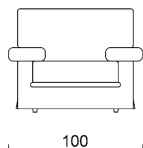

ISLA

Divani classici, equilibrati tra la posizione di relax e quella seduta. Modello apprezzato da sempre e da considerarsi un vero evergreen, schienale grande, versatilità di utilizzo, sostiene in posizione seduta, mantenendo intatta la morbidezza.

Struttura: legno multistrato e massello, imbottita in poliuretano espanso ad alta densità D40 e rivestita in vellutino accoppiato. Molleggio con cinghie elastiche incrociate.

Cuscinate: *seduta* in poliuretano espanso indeformabile a quote differenziate (D40-D35) e rivestimento in fibra acrilica termosaldata con vellutino. *Schiena* in piuma d'oca sterilizzata con fodera antipiuma canalizzata in tela di cotone.

Piedini: H 7 cm in metallo cromato.

Altezza seduta: 45 cm.

Altezza schienale: 95 cm.

Sfoderabilità: cuscini schienali e seduta completamente sfoderabili in tutte le versioni. Struttura in tessuto completamente sfoderabile, struttura in pelle fissa.

Divani