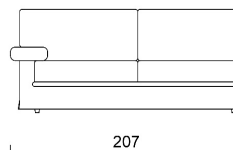

Laterali sx-dx