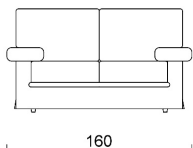

ISLA

Divani classici, equilibrati tra la posizione di relax e quella seduta. Modello apprezzato da sempre e da considerarsi un vero evergreen, schienale grande, versatilità di utilizzo, sostiene in posizione seduta, mantenendo intatta la morbidezza.

Struttura: legno multistrato e massello, imbottita in poliuretano espanso ad alta densità D40 e rivestita in vellutino accoppiato. Molleggio con cinghie elastiche incrociate.

Cuscinate: *seduta* in poliuretano espanso indeformabile a quote differenziate (D40-D35) e rivestimento in fibra acrilica termosaldata con vellutino. *Schiena* in piuma d'oca sterilizzata con fodera antipiuma canalizzata in tela di cotone.

Piedini: H 7 cm in metallo cromato.

Altezza seduta: 45 cm.

Altezza schienale: 95 cm.

Sfoderabilità: cuscini schienali e seduta completamente sfoderabili in tutte le versioni. Struttura in tessuto completamente sfoderabile, struttura in pelle fissa.

Divani