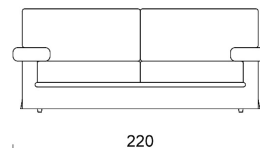

ISLA

Divani classici, equilibrati tra la posizione di relax e quella seduta. Modello apprezzato da sempre e da considerarsi un vero evergreen, schienale grande, versatilità di utilizzo, sostiene in posizione seduta, mantenendo intatta la morbidezza.

Struttura: legno multistrato e massello, imbottita in poliuretano espanso ad alta densità D40 e rivestita in vellutino accoppiato. Molleggio con cinghie elastiche incrociate.

Cuscinate: *seduta* in poliuretano espanso indeformabile a quote differenziate (D40-D35) e rivestimento in fibra acrilica termosaldata con vellutino. *Schiena* in piuma d'oca sterilizzata con fodera antipiuma canalizzata in tela di cotone.

Piedini: H 7 cm in metallo cromato.

Altezza seduta: 45 cm.

Altezza schienale: 95 cm.

Sfoderabilità: cuscini schienali e seduta completamente sfoderabili in tutte le versioni. Struttura in tessuto completamente sfoderabile, struttura in pelle fissa.

Divani