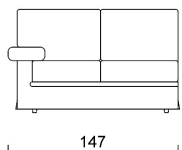

Laterali sx-dx