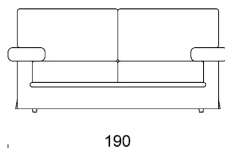

ISLA

Divani classici, equilibrati tra la posizione di relax e quella seduta. Modello apprezzato da sempre e da considerarsi un vero evergreen, schienale grande, versatilità di utilizzo, sostiene in posizione seduta, mantenendo intatta la morbidezza.

Struttura: legno multistrato e massello, imbottita in poliuretano espanso ad alta densità D40 e rivestita in vellutino accoppiato. Molleggio con cinghie elastiche incrociate.

Cuscinate: *seduta* in poliuretano espanso indeformabile a quote differenziate (D40-D35) e rivestimento in fibra acrilica termosaldata con vellutino. *Schiena* in piuma d'oca sterilizzata con fodera antipiuma canalizzata in tela di cotone.

Piedini: H 7 cm in metallo cromato.

Altezza seduta: 45 cm.

Altezza schienale: 95 cm.

Sfoderabilità: cuscini schienali e seduta completamente sfoderabili in tutte le versioni. Struttura in tessuto completamente sfoderabile, struttura in pelle fissa.

Divani