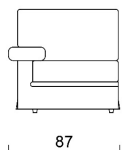

Piedini: H 7 cm in metallo cromato.

Altezza seduta: 45 cm.

Altezza schienale: 95 cm.

Sfoderabilità: cuscini schienali e seduta completamente sfoderabili in tutte le versioni. Struttura in tessuto completamente sfoderabile, struttura in pelle fissa.

Divani

Laterali sx-dx

Angolari sx-dx