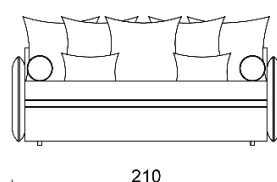

Piedini: H 4 ABS.

Altezza seduta: 51 cm.

Altezza schienale: 98 cm.

Materasso: H 13 cm in espanso rivestito.

Movimento: secondo letto ad estrazione o vano cassetto portaoggetti.

Sfoderabilità: rivestimento in tessuto completamente sfoderabile, in pelle rivestimento struttura fisso e cuscini sfoderabili.

Divano letto singolo con cassetto estraibile

Divano letto singolo con seconda rete e materasso estraibili