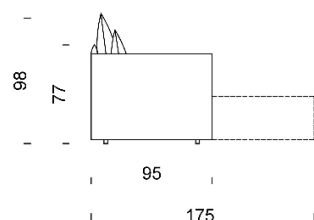

BOTERO

Una nuova interpretazione del divano letto sfoderabile, con il cassettone invisibile che può diventare letto singolo o affiancarsi per un matrimoniale. La nuvola di cuscini evoca tutta la sua morbida eleganza.

Struttura: metallo e legno multistrato, imbottita in poliuretano espanso D30 e rivestita in fibra acrilica termosaldada con vellutino. Molleggio con rete a doghe in legno di faggio.

Cuscinature: *seduta* in poliuretano espanso indeformabile ad alta densità e rivestimento in fibra acrilica termosaldada con vellutino. *Schiena* in conforel.

Piedini: H 4 ABS.

Altezza seduta: 51 cm.

Altezza schienale: 98 cm.

Materasso: H 13 cm in espanso rivestito.

Movimento: secondo letto ad estrazione o vano cassetto portaoggetti.

Sfoderabilità: rivestimento in tessuto completamente sfoderabile, in pelle rivestimento struttura fisso e cuscini sfoderabili.

Divano letto singolo con cassetto estraibile