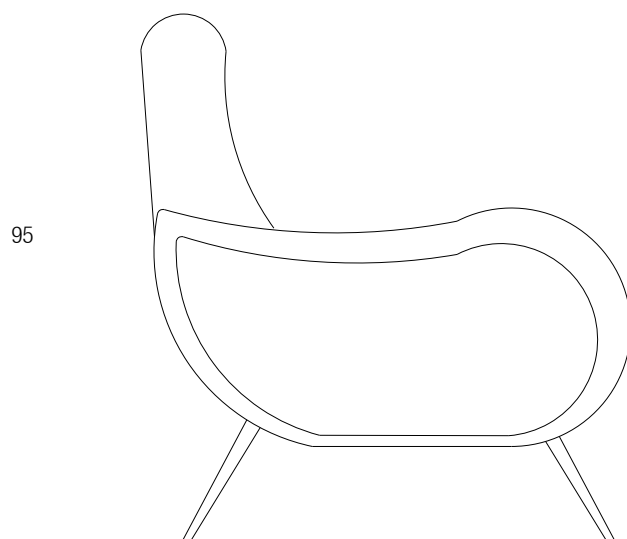

Tango

Struttura: legno massello - multistrato

Piano di molleggio: cinghia elastica intrecciata

Imbottitura: poliuretano espanso D25 - D30

Piedi: acciaio cromato

Altezza seduta: 42 cm

Misure: H 95 cm - L 73 cm - P 85 cm

Rivestimento: fisso non sfoderabile

95

85